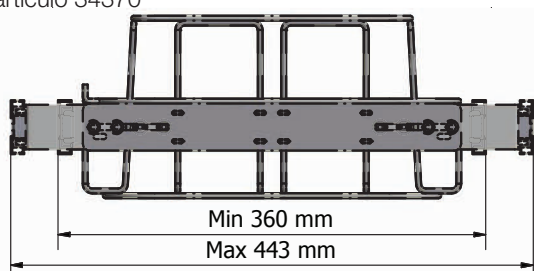

MINI SQUARE

Apertura 231 x 231 mm
N.º de artículo 34370