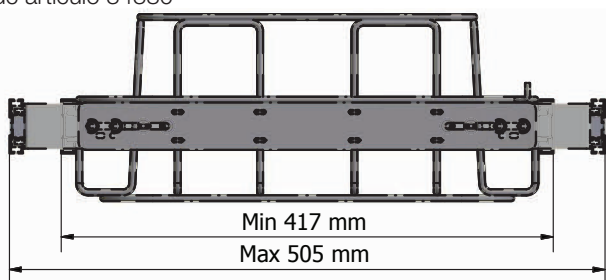

MIDI

Apertura 278 x 318 mm
N.º de artículo 34380