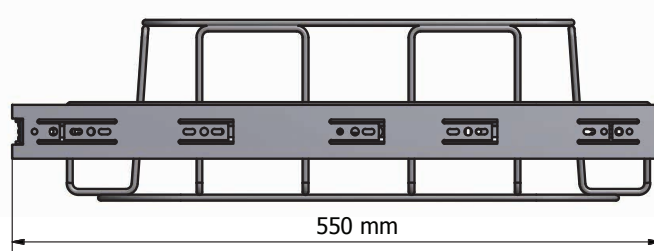

MAXI

Apertura 356 x 356 mm
N.º de artículo 34390