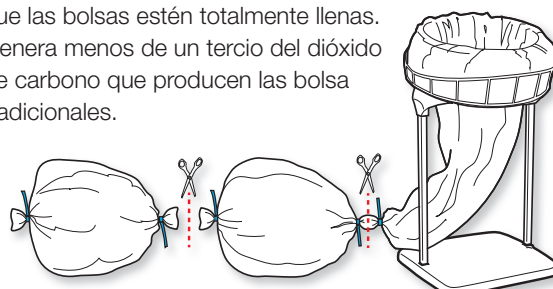

RESPETUOSO CON EL MEDIO AMBIENTE

Longopac Flex está cargado con un casete Longopac que está disponible en una amplia gama de resistencias y colores.

- El material de la bolsa Longopac está hecho con polietileno de tres capas, que permite un bajo consumo de materia prima y una alta resistencia.
- Longopac también está disponible en plástico biodegradable certificado para compost.
- El tamaño variable de la bolsa siempre garantiza que las bolsas estén totalmente llenas.
- Genera menos de un tercio del dióxido de carbono que producen las bolsa tradicionales.