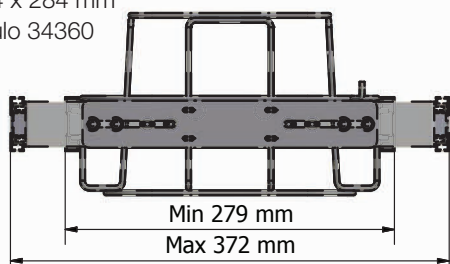

Solución de montaje flexible

Con Longopac Flex montado detrás de las paredes de clasificación de los residuos y en los armarios de la basura, puede hacer desaparecer el problema de que la apertura se bloquee y los residuos rebosen. El soporte para casetes Longopac Flex goza de popularidad entre el personal, ya que las bolsas se pueden cambiar con más rapidez, de manera más ergonómica e higiénica que las bolsas de basura tradicionales. El sistema Longopac también tiene un impacto medioambiental mucho menor.

Longopac Flex es ajustable en anchura, lo que significa que se puede instalar sin dificultad en la mayoría de los armarios de la basura. Longopac Flex está disponible en cuatro tamaños: Maxi, Midi, Mini Square y Mini Slim. A continuación se muestran todos los tamaños. El ancho ajustable del soporte para casetes se muestra a la izquierda y a la derecha se puede ver la longitud. Póngase en contacto con nosotros para ver los modelos completos.

MINI SLIM

Apertura 164 x 284 mm
N.º de artículo 34360