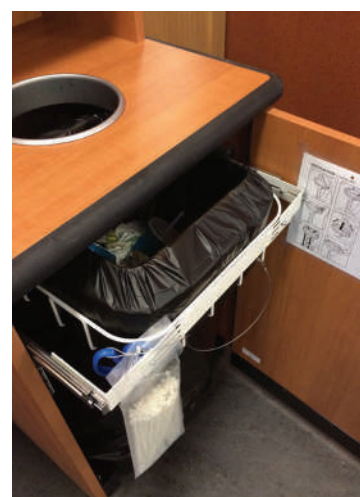

## EFICAZ

- Cargado con un casete de la bolsa de una longitud de hasta 110 m.
- Siempre hay una bolsa nueva en su sitio.
- La bolsa siempre está sellada de forma segura.
- Cambio rápido de la bolsa: le ahorra tiempo.
- Tamaño variable de la bolsa para intervalos de cambio flexibles.

# Solución de montaje flexible

Con Longopac Flex montado detrás de las paredes de clasificación de los residuos y en los armarios de la basura, puede hacer desaparecer el problema de que la apertura se bloquee y los residuos rebosen. El soporte para casetes Longopac Flex goza de popularidad entre el personal, ya que las bolsas se pueden cambiar con más rapidez, de manera más ergonómica e higiénica que las bolsas de basura tradicionales. El sistema Longopac también tiene un impacto medioambiental mucho menor.