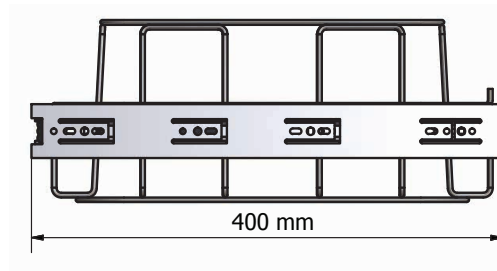

Solución de montaje flexible

Con Longopac Flex montado detrás de las paredes de clasificación de los residuos y en los armarios de la basura, puede hacer desaparecer el problema de que la apertura se bloquee y los residuos rebosen. El soporte para casetes Longopac Flex goza de popularidad entre el personal, ya que las bolsas se pueden cambiar con más rapidez, de manera más ergonómica e higiénica que las bolsas de basura tradicionales. El sistema Longopac también tiene un impacto medioambiental mucho menor.

Longopac Flex es ajustable en anchura, lo que significa que se puede instalar sin dificultad en la mayoría de los armarios de la basura. Longopac Flex está disponible en cuatro tamaños: Maxi, Midi, Mini Square y Mini Slim. A continuación se muestran todos los tamaños. El ancho ajustable del soporte para casetes se muestra a la izquierda y a la derecha se puede ver la longitud. Póngase en contacto con nosotros para ver los modelos completos.

MINI SLIM

Apertura 164 x 284 mm
N.º de artículo 34360