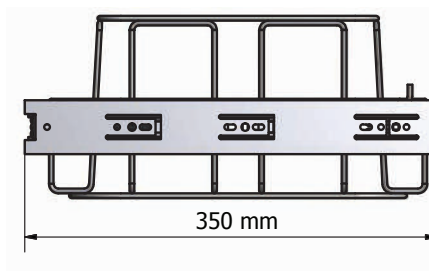

MINI SQUARE

Apertura 231 x 231 mm
N.º de artículo 34370