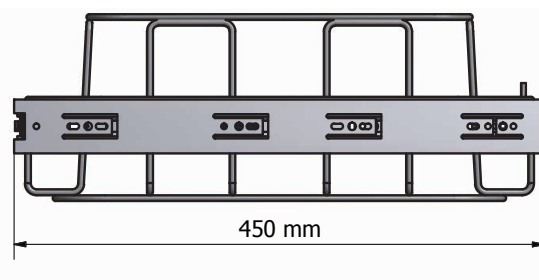

MIDI

Apertura 278 x 318 mm
N.º de artículo 34380