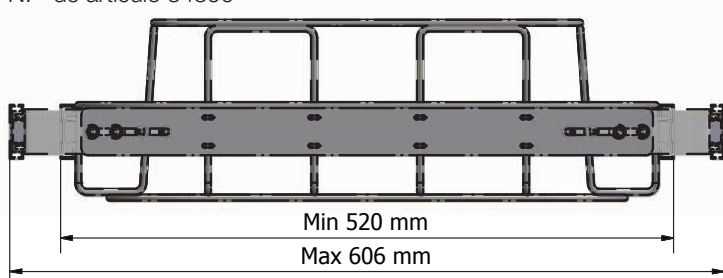

MAXI

Apertura 356 x 356 mm
N.º de artículo 34390